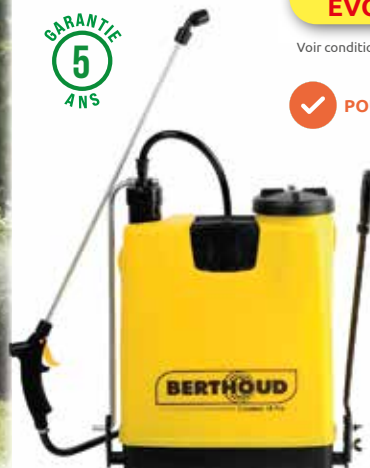

FABRIQUE EN FRANCE
GARANTIE 5 ANS

1 PULVÉRISATEUR T1L ÉVOLUTION OFFERT

✓ POUR GRANDES SURFACES

149€₉₀

BERTHOUD

PULVÉRISATEUR À DOS COSMOS PRO 18 L

À pression entretenue. Cuve translucide avec réservoir large ouverture. Lance alu 60 cm. Buse réglable. Levier réversible droitier/ gaucher. Mélangeur de produit intégré. Bretelles renforcées en mousse et réglables (21377)

LES ANTI-NUISIBLES

UTILISABLE en AGRICULTURE BIOLOGIQUE

11€₈₀

LES 12 SACHETS

INSECTICIDE VERS ET CHENILLES

Biologique. Élimine les vers et chenilles dont la pyrale du buis la processionnaire du pin et du chêne, la teigne de l'olivier. AMM n°2150417. Composition : 540 g/kg de bacillus thuringiensis. La boîte de 12 sachets de 2.5 g soit 30 g. Le kg : 393.33 € (380609)

UTILISABLE en AGRICULTURE BIOLOGIQUE

19€₉₀

INSECTICIDE CHOC CONCENTRÉ 250 ML⁽¹⁾

Contre les insectes nuisibles pour un bon développement des arbres, arbustes d'ornement, cultures florales. AMM n°2090199. Composition : 4.59 g/l pyrèthrine, 825.3 g/l huile de colza. Le litre : 79.6 € (666730)

UTILISABLE en AGRICULTURE BIOLOGIQUE

8€₉₀

LES 6 SACHETS