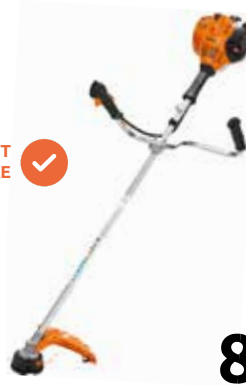

DÉBROUSSAILLEUSE THERMIQUE FS 55

Moteur 2 temps. 27.2 cm³. 750 W.
Lame 8 dents. Tête Trimcut 31-2 et
couteau herbes 8 dents. Démarrage
facile avec pompe d'amorçage.
Poids 4.9 kg (923187)

ROBUSTE ET
CONFORTABLE ✓

429€

DÉBROUSSAILLEUSE THERMIQUE FS 70C-E

Moteur 2 temps. 27.2 cm³. 900 W.
Avec tête Autocut C26-2 et couteau
herbes 8 dents. Harnais double.
Démarrage facile ERGO-START.
Poids 5.4 kg (923189)