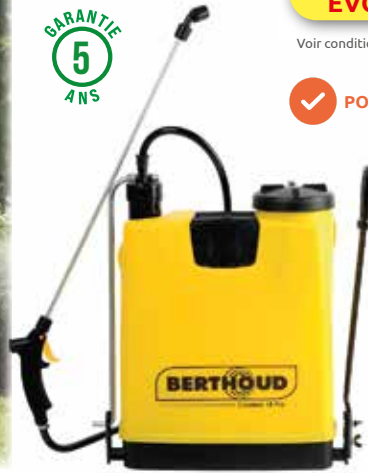

FABRIQUE EN FRANCE
GARANTIE 5 ANS

1 PULVÉRISATEUR T1L ÉVOLUTION OFFERT

Voir conditions sur www.offres-berthoud-hozelock.fr

✓ POUR GRANDES SURFACES

149€₉₀ BERTHOUD

PULVÉRISATEUR À DOS COSMOS PRO 18 L

À pression entretenue. Cuve translucide avec réservoir large ouverture. Lance alu 60 cm. Buse réglable. Levier réversible droitier/ gaucher. Mélangeur de produit intégré. Bretelles renforcées en mousse et réglables (21377)

LES ANTI-NUISIBLES

UTILISABLE en AGRICULTURE BIOLOGIQUE

11€₈₀

LES 12 SACHETS

INSECTICIDE VERS ET CHENILLES

Biologique. Élimine les vers et chenilles dont la pyrale du buis la processionnaire du pin et du chêne, la teigne de l'olivier. AMM n°2150417. Composition : 540 g/kg de bacillus thuringiensis. La boîte de 12 sachets de 2.5 g soit 30 g. Le kg : 393.33 € (380609)

UTILISABLE en AGRICULTURE BIOLOGIQUE

19€₉₀

INSECTICIDE CHOC CONCENTRÉ 250 ML⁽¹⁾

Contre les insectes nuisibles pour un bon développement des arbres, arbustes d'ornement, cultures florales. AMM n°2090199. Composition : 4.59 g/l pyrèthrine, 825.3 g/l huile de colza. Le litre : 79.6 € (666730)

UTILISABLE en AGRICULTURE BIOLOGIQUE

8€₉₀
LES 6 SACHETS

PYRALE DU BUIS⁽¹⁾

Action choc. Efficace sur larves et chenilles. AMM n°2030175. Composition : Bacillus thuringiensis subsp. Kkurstaki souche SA-11 - 32 000 000 UI/g (850 g/kg). La boîte de 6 sachets de 2.5 g soit 15 g. Le kg : 593.3 € (380899)