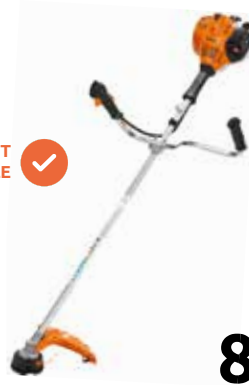

DÉBROUSSAILLEUSE THERMIQUE FS 55

Moteur 2 temps. 27.2 cm³. 750 W.
Lame 8 dents. Tête Trimcut 31-2 et
couteau herbes 8 dents. Démarrage
facile avec pompe d'amorçage.
Poids 4.9 kg (923187)

ROBUSTE ET
CONFORTABLE ✓

419€

DÉBROUSSAILLEUSE THERMIQUE FS 70C-E

Moteur 2 temps. 27.2 cm³. 900 W.
Avec tête Autocut C26-2 et couteau
herbes 8 dents. Harnais double.
Démarrage facile ERGO-START.
Poids 5.4 kg (923189)