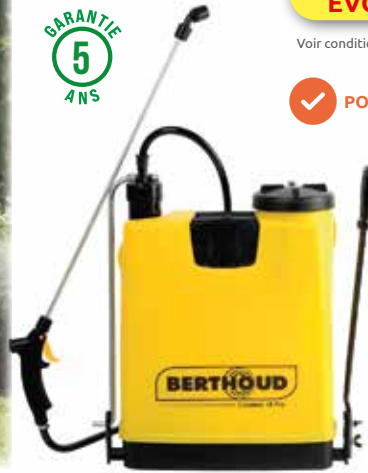

✓ SPÉCIAL COURS, ALLÉES, TERRASSES

FABRIQUE EN FRANCE
GARANTIE 5 ANS

1 PULVÉRISATEUR T1L ÉVOLUTION OFFERT

Voir conditions sur www.offres-berthoud-hozelock.fr

✓ POUR GRANDES SURFACES

149€₉₀ **BERTHOUD**

PULVÉRISATEUR À DOS COSMOS PRO 18 L

À pression entretenue. Cuve translucide avec réservoir large ouverture. Lance alu 60 cm. Buse réglable. Levier réversible droitier/ gaucher. Mélangeur de produit intégré. Bretelles renforcées en mousse et réglables (21377)