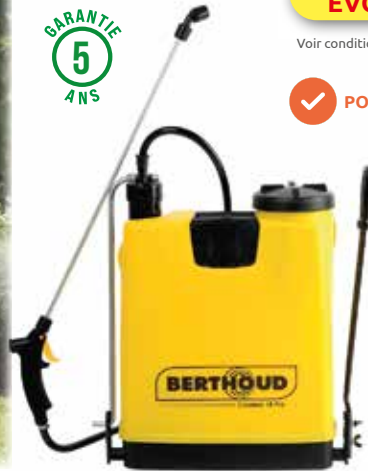

✓ SPÉCIAL COURS, ALLÉES, TERRASSES

FABRIQUE EN FRANCE
GARANTIE 5 ANS

1 PULVÉRISATEUR T1L ÉVOLUTION OFFERT

Voir conditions sur www.offres-berthoud-hozelock.fr

✓ POUR GRANDES SURFACES

149€₉₀ **BERTHOUD**

PULVÉRISATEUR À DOS COSMOS PRO 18 L

À pression entretenue. Cuve translucide avec réservoir large ouverture. Lance alu 60 cm. Buse réglable. Levier réversible droitier/ gaucher. Mélangeur de produit intégré. Bretelles renforcées en mousse et réglables (21377)