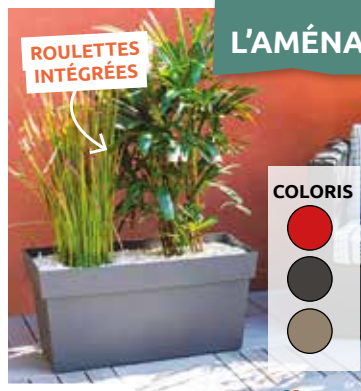

⁽³⁾ Voir conditions en dernière page.

** Quantité limitée pour l'ensemble du réseau de magasins participants à l'opération et sur ruralmaster.fr.

INTÉRIEUR ET EXTÉRIEUR

2€₉₀
L'UNITÉ

POT HORTICOLE Ø 25 CM

Pour vos plantes, fleurs ou petits arbustes. Coloris naturel. Non gélif jusqu'à -15°C (50184)

Existe en Ø 27 cm (50185) **3.60 €**

COLORIS

4€₄₀
L'UNITÉ

POT OSAKA Ø 25 CM

Contenance 6.5 L. Dim. Ø 25.6 x 21.2 cm (684041)

Existe en contenance 11.7 L. Dim. Ø 30.9 x 25.5 cm (684042) **5.30 €**

28.3 L. Dim. Ø 41 x 34.3 cm (684043) **10.90 €**

56.8 L. Dim. Ø 52 x 42.9 cm (684044) **16.20 €**

165 L. Dim. Ø 73.6 x 61.8 cm (684045) **33.90 €**

ROULETTES INTÉGRÉES

COLORIS

35€₇₀

MURET TOSCANE 74 L

Dim. L. 79 x l. 36 x H. 38.8 cm.

Polypropylène. Réserve d'eau avec grille filtrante et trop-plein. Différents coloris (364519)