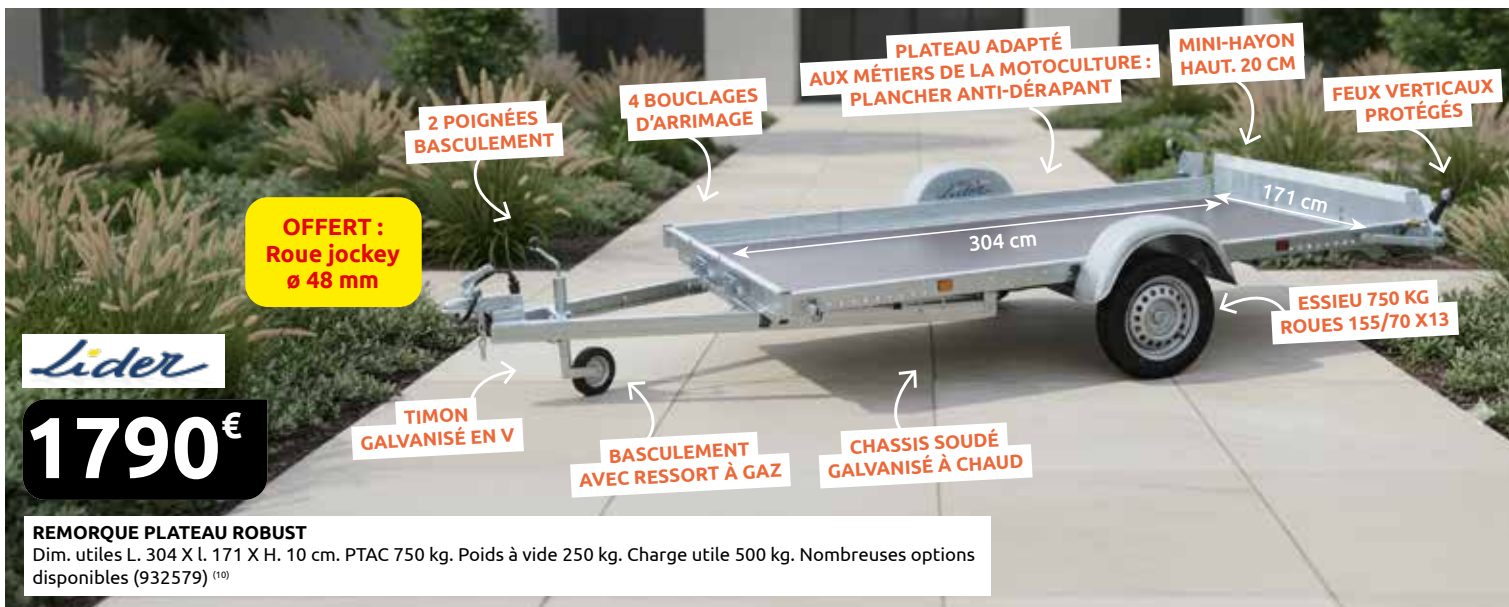

LES REMORQUES

OFFERT :
Roue jockey
ø 48 mm

Lider

990€

REMORQUE UTILITAIRE CÔTÉS BOIS 2 M

PTAC 500 kg. Charge utile 305 kg.
Caisse utile L. 201 X l. 133 X H. 40 cm.
Roues 155/70R X 13. Résistance essieu 1 x 750 kg (17938) (10)
Existe en longueur 2.5 m. 2 essieux.
Ridelles avant et arrière rabattables et amovibles (17937) **1349 €**