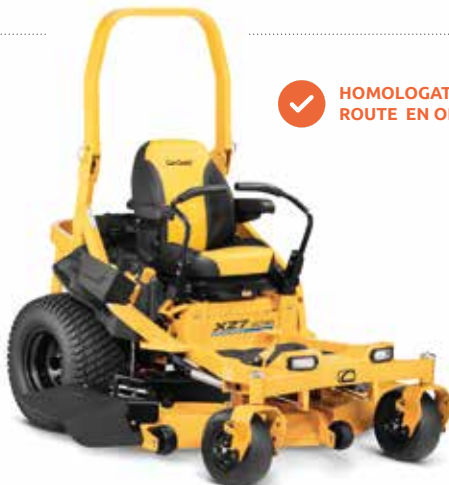

12699€

TONDEUSE AUTOPORTÉE XZ7 L152i

Moteur KOHLER injection bicylindre. 14.8 kW. 747 cm³. Coupe 152 cm à éjection latérale et mulching. Double transmission hydrostatique. Rayon de braquage ZÉRO. Plateau mécano-soudé (933862) Sur commande

HOMOLOGATION ROUTE EN OPTION