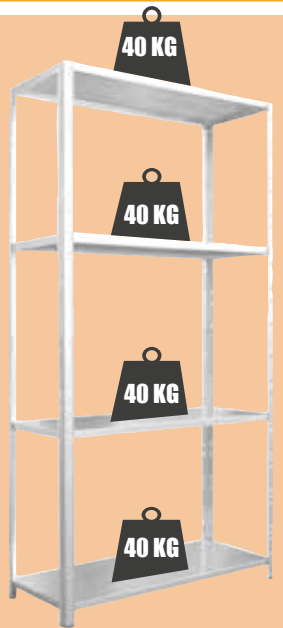

En plastique. Dim. : - 35.60 x 16.8 x 16 cm - 43.6 x 22 x 20.5 cm - 50.8 x 29.6 x 26.1 cm (694617)

À MONTER SOI-MÊME

26€
90

L. 84 X l. 30 X H. 160 CM

ÉTAGÈRE MÉTAL

Finition époxy blanc. 4 tablettes ep. 0.5 mm (617721) Éco-part incluse (3)