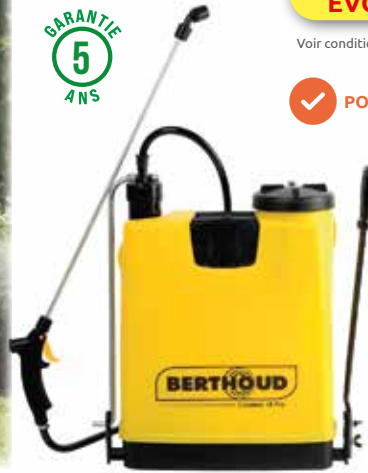

✓ SPÉCIAL COURS, ALLÉES, TERRASSES

FABRIQUE EN FRANCE
GARANTIE 5 ANS

1 PULVÉRISATEUR T1L ÉVOLUTION OFFERT

Voir conditions sur www.offres-berthoud-hozelock.fr

✓ POUR GRANDES SURFACES

149€₉₀ BERTHOUD

PULVÉRISATEUR À DOS COSMOS PRO 18 L

À pression entretenue. Cuve translucide avec réservoir large ouverture. Lance alu 60 cm. Buse réglable. Levier réversible droitier/ gaucher. Mélangeur de produit intégré. Bretelles renforcées en mousse et réglables (21377)