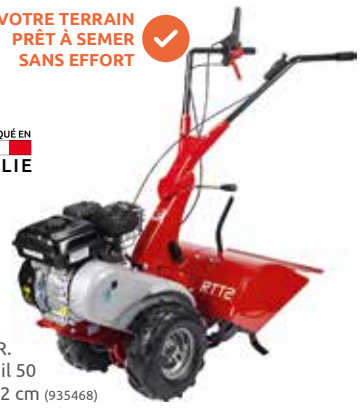

VOTRE TERRAIN PRÊT À SEMER SANS EFFORT ✓

eurosystems

FABRIQUÉ EN ITALIE

899€

ROTOFRAISE RTT2 RATO

Moteur RATO R210 212 cm³. 1 vitesse AV + 1 AR. Largeur de travail 50 cm. 4 fraises Ø 32 cm (935468)

Existe en Moteur Honda GP160. Guidon déportable. Sur commande (936987) **999 €**