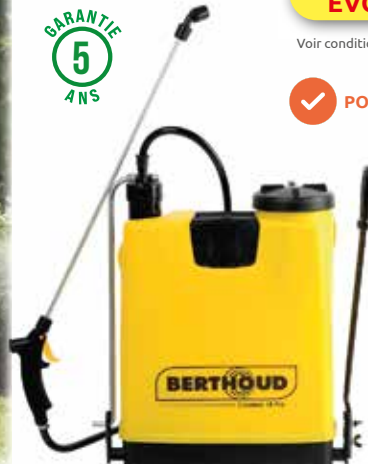

✓ SPÉCIAL COURS, ALLÉES, TERRASSES

FABRIQUE EN FRANCE
GARANTIE 5 ANS

1 PULVÉRISATEUR T1L ÉVOLUTION OFFERT

Voir conditions sur www.offres-berthoud-hozelock.fr

✓ POUR GRANDES SURFACES

149€₉₀ BERTHOUD

PULVÉRISATEUR À DOS COSMOS PRO 18 L

À pression entretenue. Cuve translucide avec réservoir large ouverture. Lance alu 60 cm. Buse réglable. Levier réversible droitier/ gaucher. Mélangeur de produit intégré. Bretelles renforcées en mousse et réglables (21377)