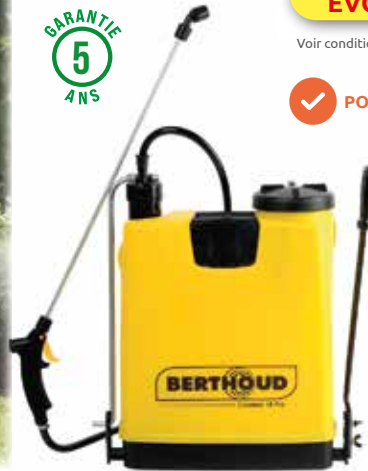

✓ SPÉCIAL COURS, ALLÉES, TERRASSES

FABRIQUE EN FRANCE

BARANTIE 5 ANS

1 PULVÉRISATEUR T1L ÉVOLUTION OFFERT

Voir conditions sur www.offres-berthoud-hozelock.fr

✓ POUR GRANDES SURFACES

149€₉₀ **BERTHOUD**

PULVÉRISATEUR À DOS COSMOS PRO 18 L

À pression entretenue. Cuve translucide avec réservoir large ouverture. Lance alu 60 cm. Buse réglable. Levier réversible droitier/ gaucher. Mélangeur de produit intégré. Bretelles renforcées en mousse et réglables (21377)