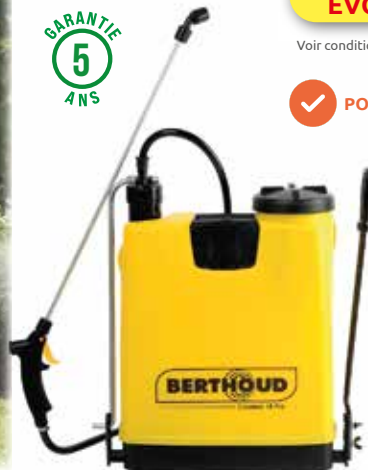

FABRIQUE EN FRANCE
GARANTIE 5 ANS

1 PULVÉRISATEUR T1L ÉVOLUTION OFFERT

✓ POUR GRANDES SURFACES

149€₉₀

BERTHOUD

PULVÉRISATEUR À DOS COSMOS PRO 18 L

À pression entretenue. Cuve translucide avec réservoir large ouverture. Lance alu 60 cm. Buse réglable. Levier réversible droitier/ gaucher. Mélangeur de produit intégré. Bretelles renforcées en mousse et réglables (21377)

LES ANTI-NUISIBLES

UTILISABLE en AGRICULTURE BIOLOGIQUE

11€₈₀

LES 12 SACHETS

INSECTICIDE VERS ET CHENILLES

Biologique. Élimine les vers et chenilles dont la pyrale du buis la processionnaire du pin et du chêne, la teigne de l'olivier. AMM n°2150417. Composition : 540 g/kg de bacillus thuringiensis. La boîte de 12 sachets de 2.5 g soit 30 g. Le kg : 393.33 € (380609)

UTILISABLE en AGRICULTURE BIOLOGIQUE

19€₉₀

INSECTICIDE CHOC CONCENTRÉ 250 ML⁽¹⁾

Contre les insectes nuisibles pour un bon développement des arbres, arbustes d'ornement, cultures florales. AMM n°2090199. Composition : 4.59 g/l pyrèthrine, 825.3 g/l huile de colza. Le litre : 79.6 € (666730)

UTILISABLE en AGRICULTURE BIOLOGIQUE