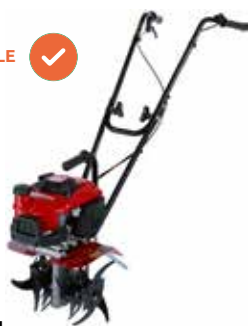

LÉGÈRE ET MANIABLE

629€

MOTOBINEUSE FG 201

Moteur HONDA GXV 50. 49 cm³. Largeur de travail de 16 à 30 cm. 1 vitesse AV. Idéale pour massifs, petits potagers et pour entretenir le gazon (13787)

POLYVALENTE ET LÉGÈRE