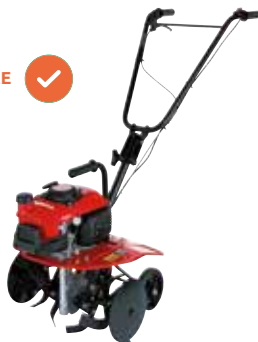

LÉGÈRE ET MANIABLE

629€

MOTOBINEUSE FG 201

Moteur HONDA GXV 50. 49 cm³. Largeur de travail de 16 à 30 cm. 1 vitesse AV. Idéale pour massifs, petits potagers et pour entretenir le gazon (13787)

POLYVALENTE ET LÉGÈRE