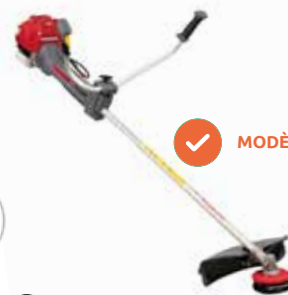

MODÈL PRO

779€

DÉBROUSSAILLEUSE THERMIQUE UMK 450 XEE

Moteur HONDA 4 temps GX 50. 50 cm³. Système anti-vibrations. Faible consommation de carburant et émissions de gaz polluants. Vendue avec harnais PRO, tête Nylon et lame 3 dents. Poids 9 kg (931711)